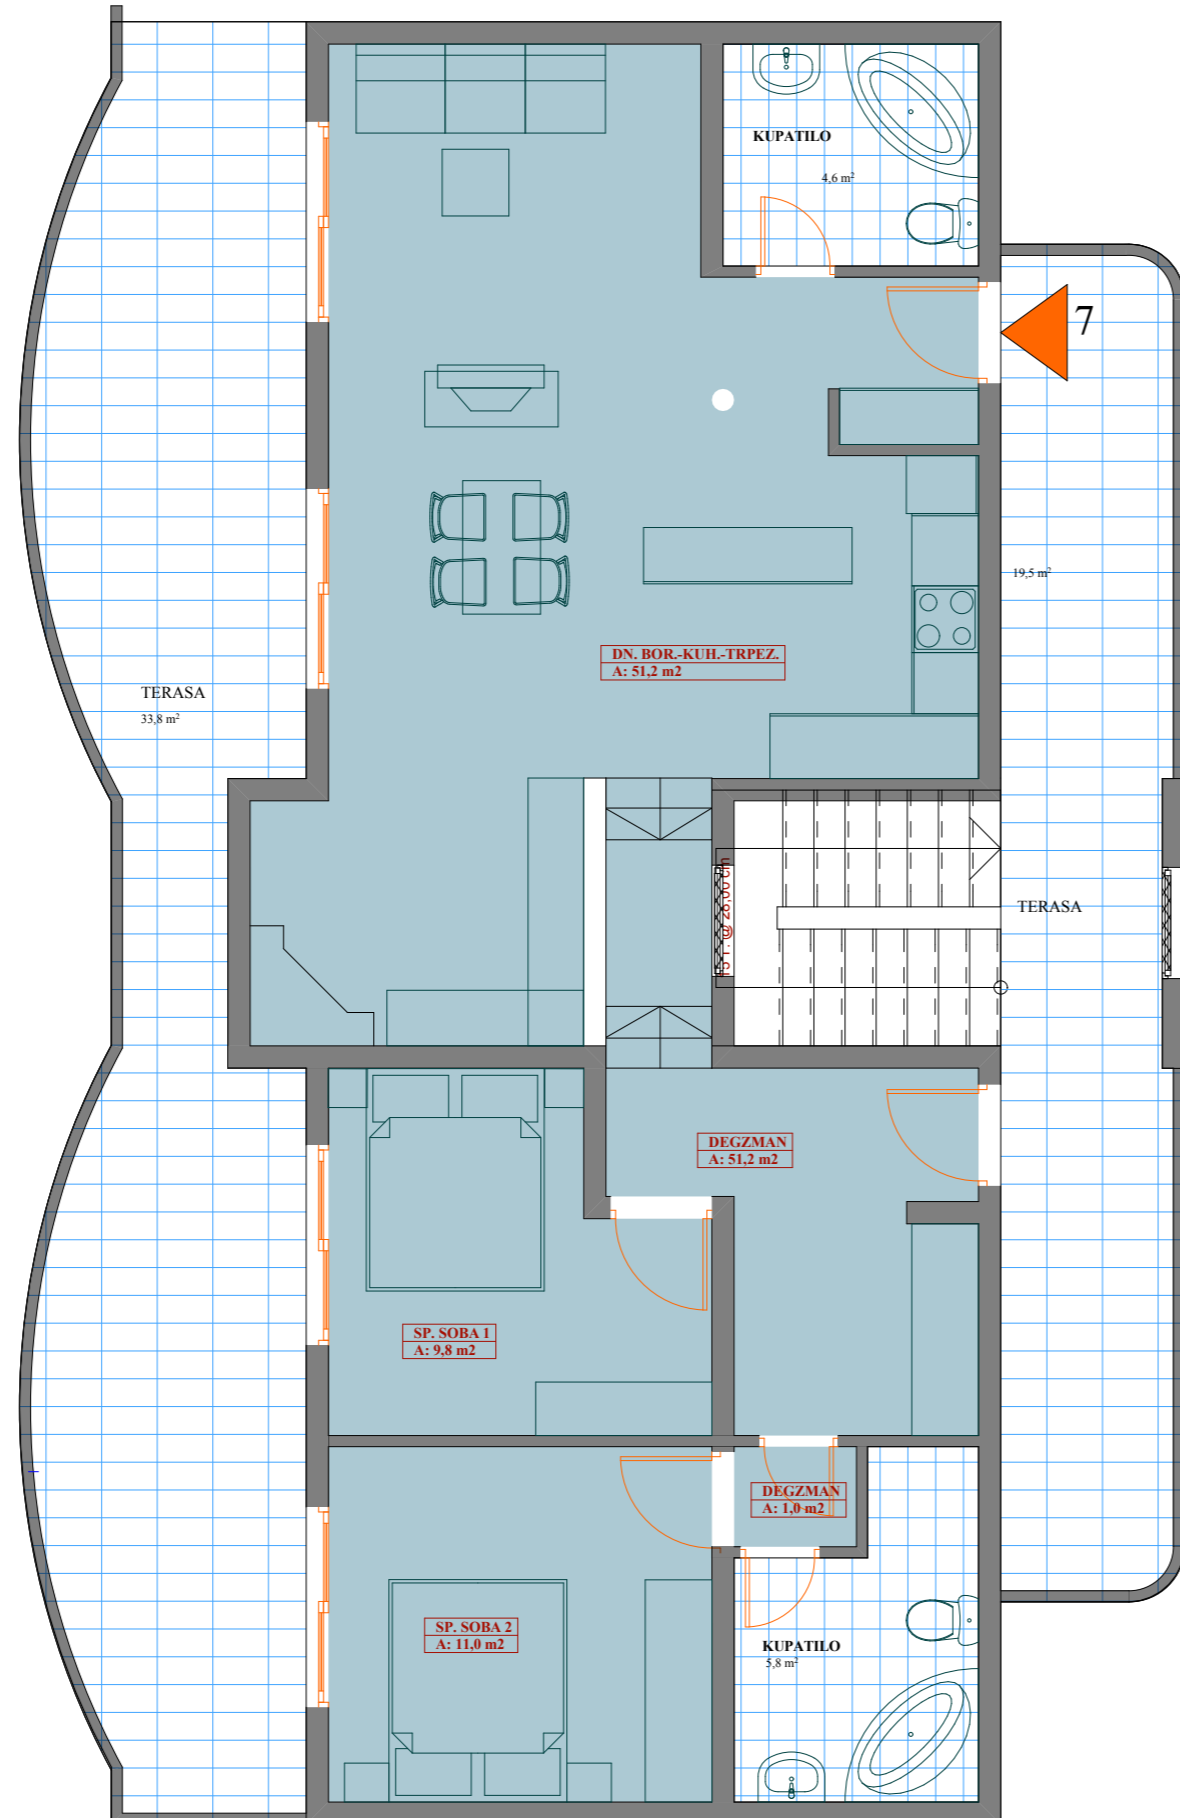

квартира № 13 - SPRAT III

легенда			
	Prostorije	Полы	Povrsine
13		керамика	
	ванная 1	керамика	4.6 m2
	гостиная - столовая - кухня	керамика	42.00 m2
	Прихожая	керамика	8.30 m2
	спальня 1	керамика	9.40 m2
	коридор	керамика	1.10 m2
	ванная 2	керамика	5.60 m2
	спальня 2	керамика	11.00 m2
	терраса 1	керамика	18.30 m2
	терраса 2	керамика	31.60 m2
	Всего		132.00 m2