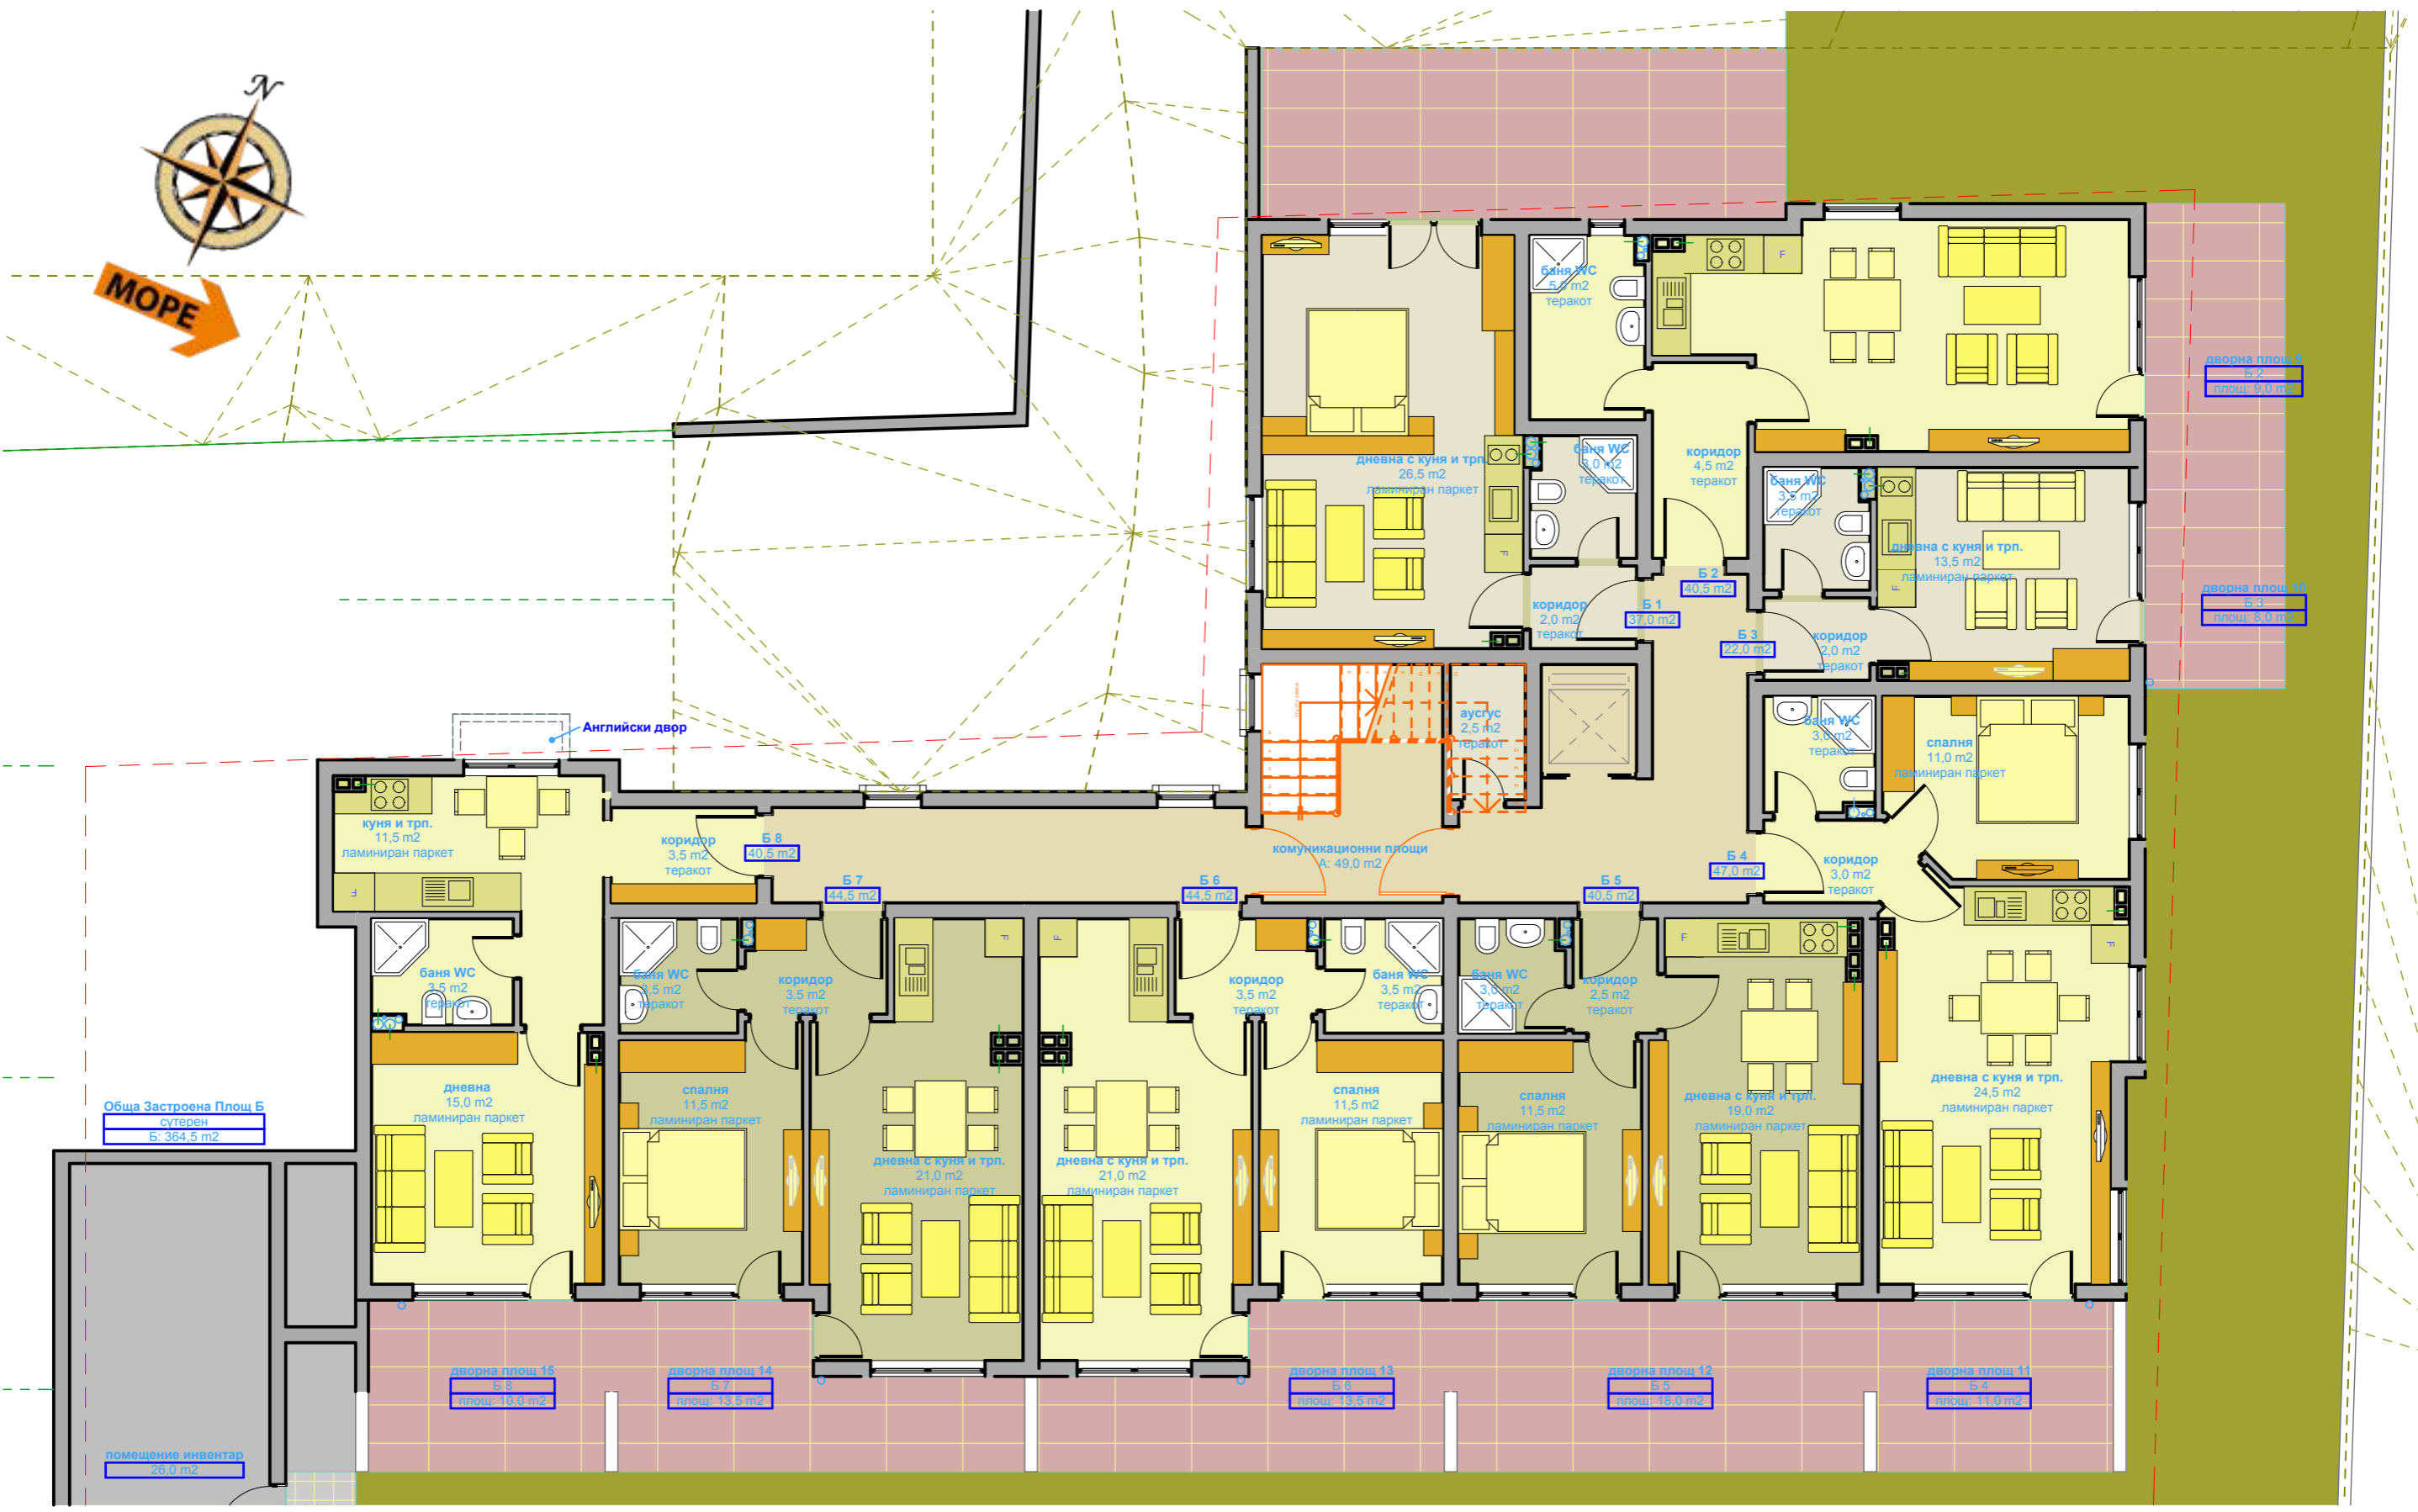

MOPE

Обща Застроена Площ Б  
сутерен  
Б: 364,5 m<sup>2</sup>

помещение инвентар  
26,0 m<sup>2</sup>

дворна площ 15  
Б 6  
площ: 10,0 m<sup>2</sup>

дворна площ 14  
Б 7  
площ: 13,5 m<sup>2</sup>

дворна площ 13  
Б 6  
площ: 13,5 m<sup>2</sup>

дворна площ 12  
Б 5  
площ: 18,0 m<sup>2</sup>

дворна площ 11  
Б 4  
площ: 11,0 m<sup>2</sup>

дворна площ 8  
Б 2  
площ: 9,0 m<sup>2</sup>

дворна площ 10  
Б 3  
площ: 9,0 m<sup>2</sup>

Английски двор

комуникационни площи  
А: 49,0 m<sup>2</sup>

баня WC  
3,0 m<sup>2</sup>  
теракот

коридор  
2,5 m<sup>2</sup>  
теракот

дневна  
15,0 m<sup>2</sup>  
ламиниран паркет

спалня  
11,5 m<sup>2</sup>  
ламиниран паркет

дневна с куня и трп.  
21,0 m<sup>2</sup>  
ламиниран паркет

дневна с куня и трп.  
24,5 m<sup>2</sup>  
ламиниран паркет

дневна с куня и трп.  
26,5 m<sup>2</sup>  
ламиниран паркет

баня WC  
5,0 m<sup>2</sup>  
теракот

баня WC  
4,0 m<sup>2</sup>  
теракот

коридор  
4,5 m<sup>2</sup>  
теракот