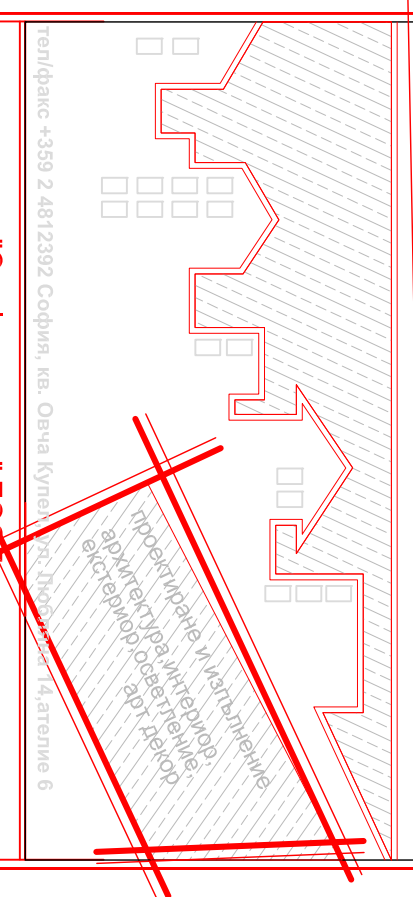

№	Наименование	Квадратура
1		
2	Студия 2	42,64 м²
3	Апартамент 5	49,62 м²
4	Апартамент 6	65,16 м²
5	Апартамент 7	72,45 м²
6	Апартамент 8	57,03 м²
7	Апартамент 9	60,54 м²
8	Апартамент 10	47,60 м²
9	Апартамент 11	47,60 м²
10	Апартамент 12	47,60 м²
11	Апартамент 13	55,38 м²
12	Апартамент 14	78,84 м²

Застроена площ	710,36 м²
Общи части	84,91 м²

ИНТЕРПАРК-ПРОЕКТ

ВЪЗЛОЖИТЕЛ: "Ситиън инвест" ЕООД
 ОБЪЕКТ: Многоетажна сграда в УЛЦА "Илида", № 50/1 по
 плана на КС "Ситиън-Бизнес" - Община Пловдив

ЧЕРТЕЖ: Разположение на врати етаж - ниво +0,00	Съставител:	Съставител:	Съставител:
Корпус:	Б.Х.К.	ОБ	ЕП
Бол. Проектант:	ИП	ОП	ЧЕРТЕЖ
Типовант:	1/50	дато	5/16