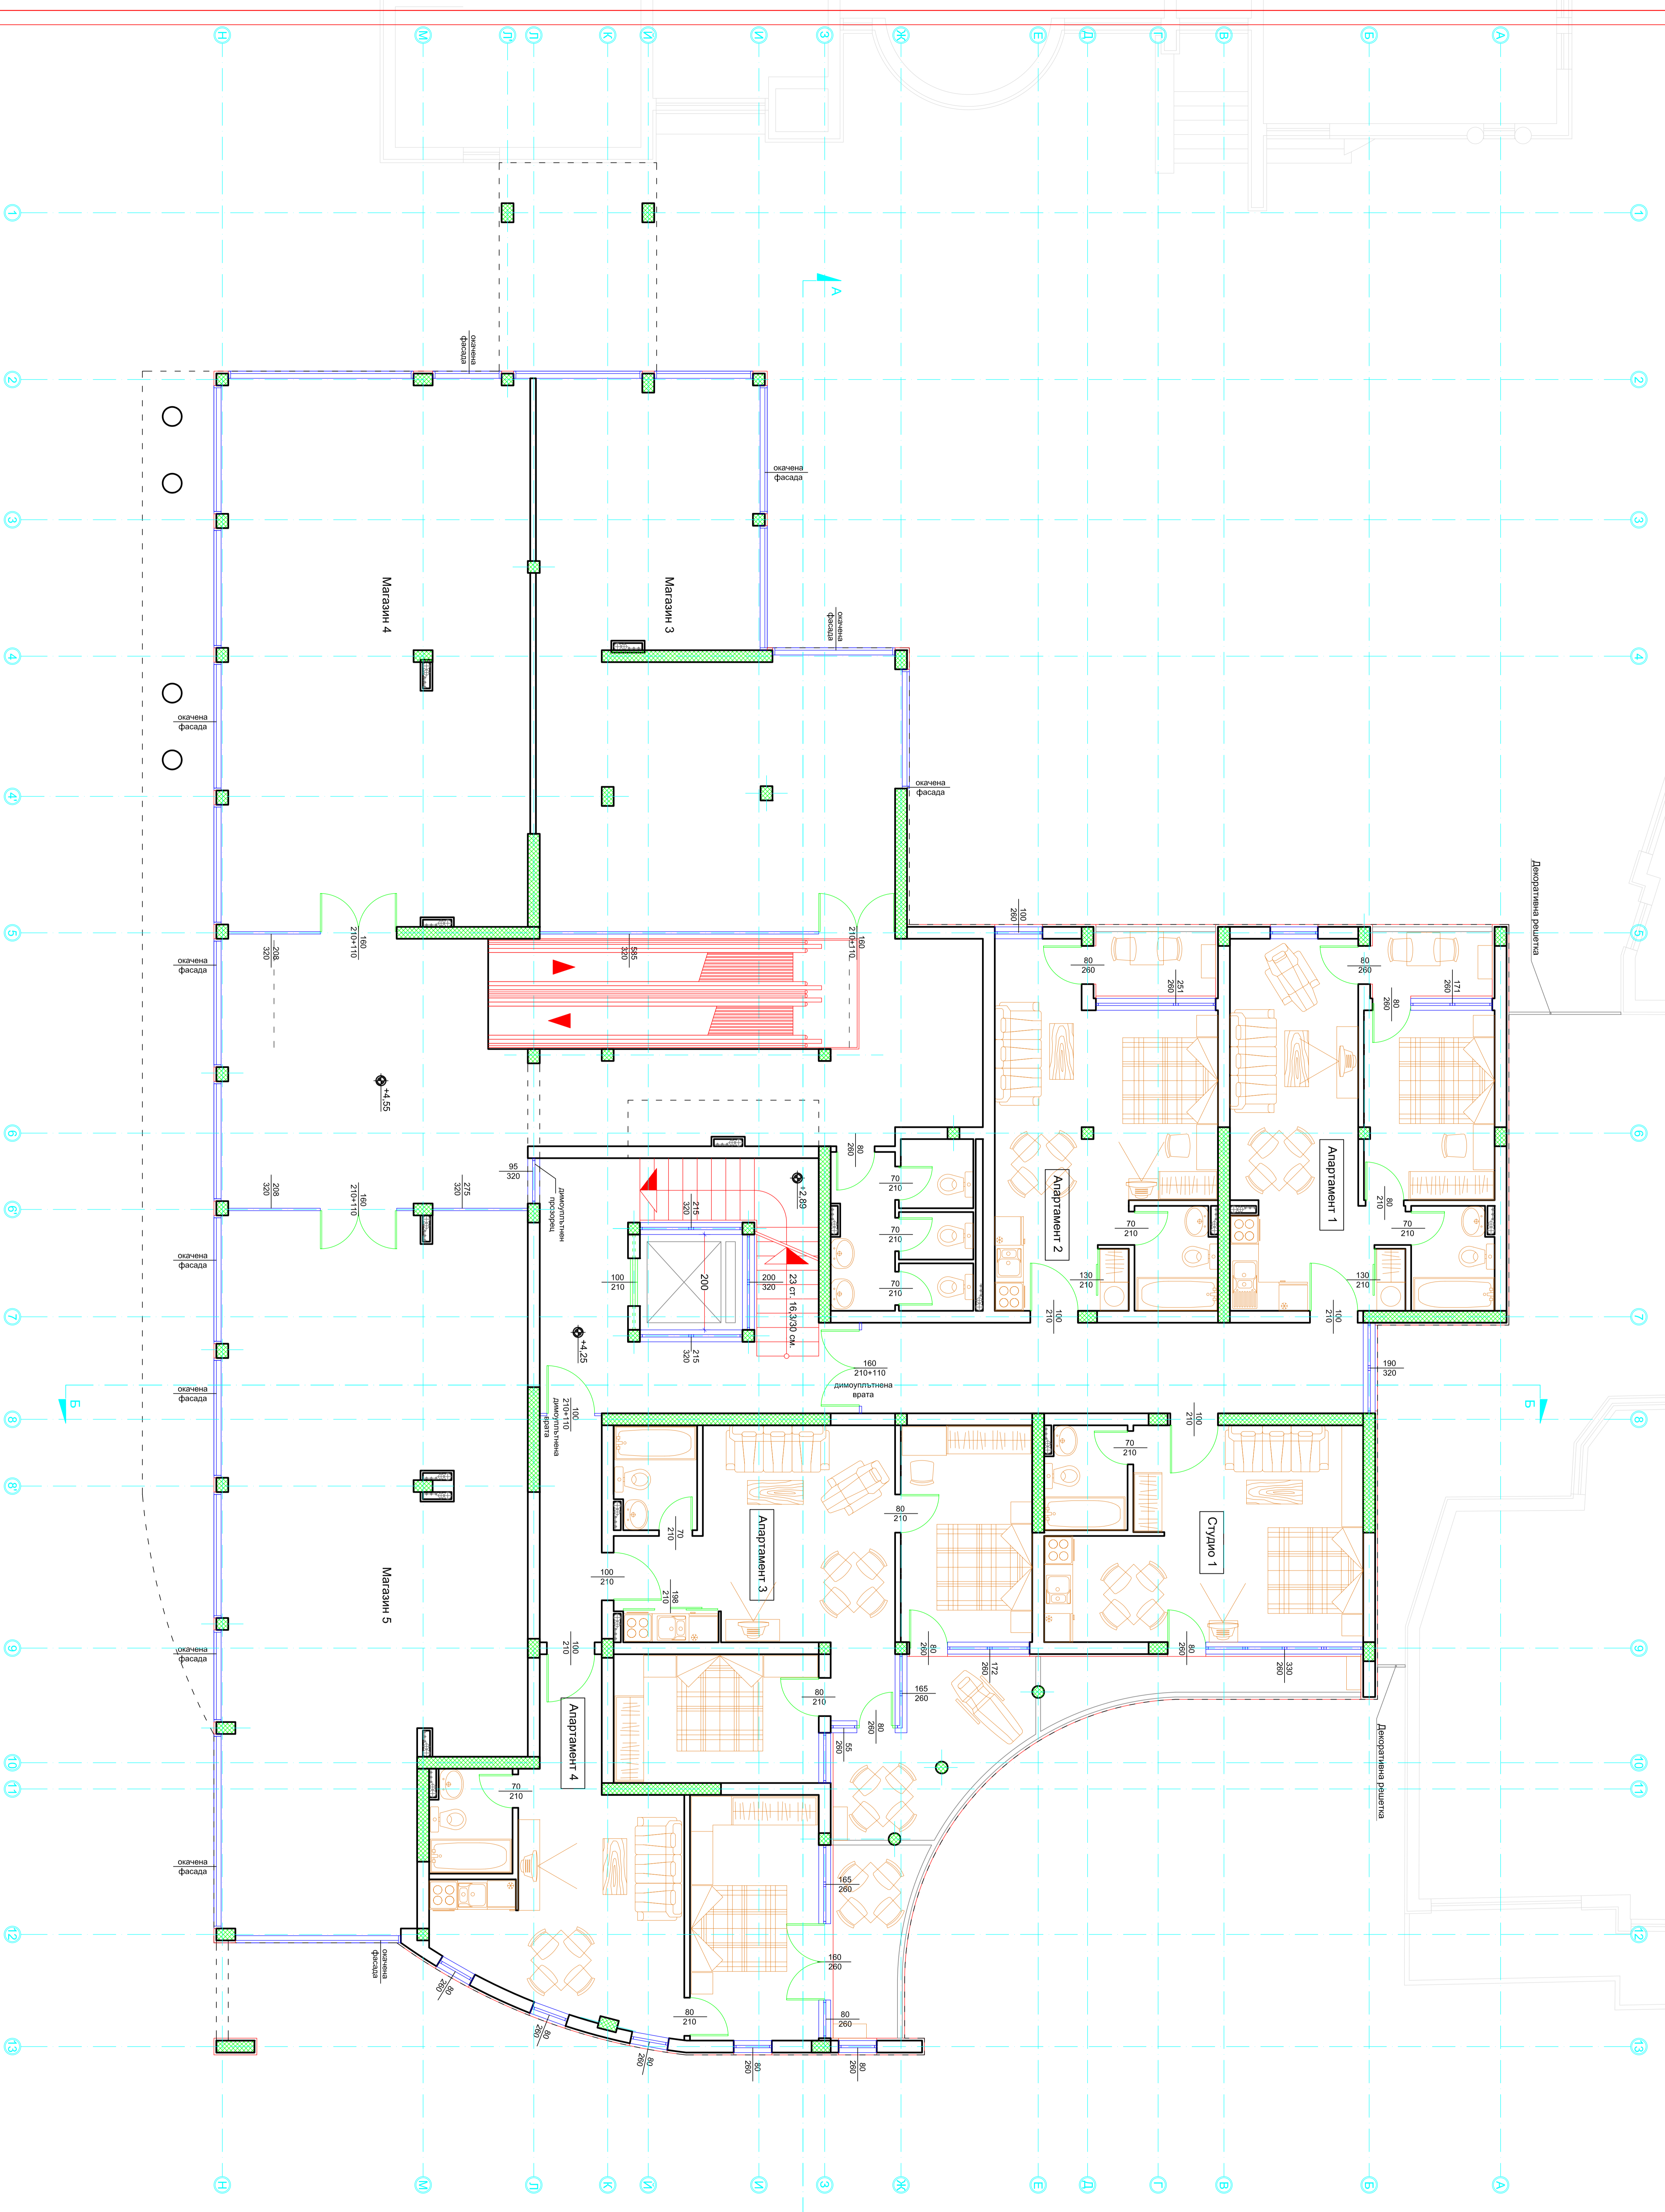

№	Наименование	Квадратура
1	Магазин 3	75,61 м ²
2	Магазин 4	78,79 м ²
3	Магазин 5	94,45 м ²
4	Студио 1	42,64 м ²
5	Апартамент 1	49,62 м ²
6	Апартамент 2	51,40 м ²
7	Апартамент 3	72,45 м ²
8	Апартамент 4	57,03 м ²

Застроена площ	672,61 м ²
Общи части магазини	81,66 м ²
Общи части сграда	68,96 м ²

ИНТЕРПАК-ПРОЕКТ

Общ. Проектант:	ИНТЕРПАК-ПРОЕКТ	Общ. Изпълнител:	ИНТЕРПАК-ПРОЕКТ
Специалист:	Специалист:	Специалист:	Специалист:
Кодир:	9. X. X	Об:	ЕП
ЧЕРТЕЖ: Разположение на павил. етаж - зона 4-55	Обект: Многоетажна сграда в УЛЦ 'Илида', кв. 5001 по плана на КС 'Слънчев бряг-остановка', Община Бургас	Масштаб:	1:50
Дата:	4/16	Лист:	4/16