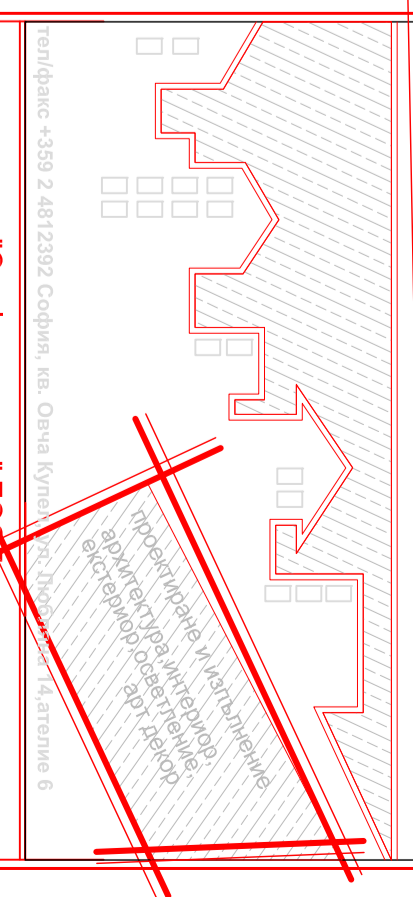

№	Наименование	Квадратура
1	Студио 4	42,64 м ²
2	Апартамент 25	49,62 м ²
3	Апартамент 26	66,16 м ²
4	Апартамент 27	70,10 м ²
5	Апартамент 28	63,51 м ²
6	Апартамент 29	83,65 м ²
7	Апартамент 30	47,60 м ²
8	Апартамент 31	47,60 м ²
9	Апартамент 32	47,60 м ²
10	Апартамент 33	55,38 м ²
11	Апартамент 34	75,84 м ²

Застраена площ	737,59 м ²
Общи части	84,91 м ²

ИНТЕРПАРК-ПРОЕКТ

РАЗПОЗИЖИТЕЛ - София инвест "ЕДЖ"
 ОБЕКТ: Многоетажна сграда в УЛЦА "ИЛЪДИ", № 50/1 по
 плана на КК "Срещен бр-овци", Община Пловдив
 ЧЕРТЕЖ: Разположение на вилата етаж - етаж +13,85
 Составил: Проверил:
 Изпълнил: Проверил:
 Проект:
 Дата:
 Типовант: